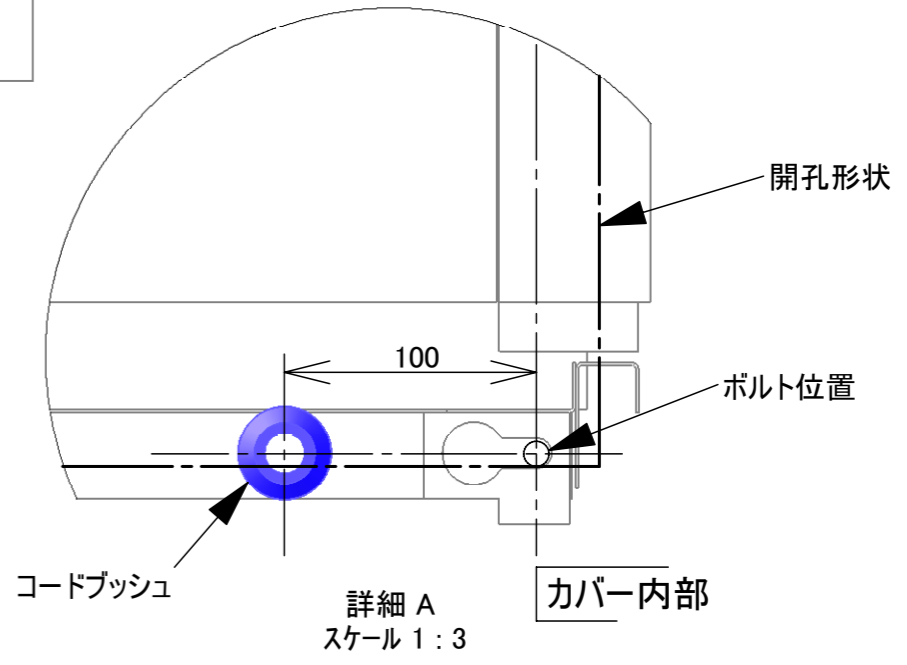

モデル名称	TZ4000
荷電方式	ニードル放電方式
電源電圧	AC100 V
電源周波数	50/60 Hz
消費電力	96/120 W
処理風量	36/40 m ³ /分
騒音値	48/50 db
集塵率	90 % (0.3 μm 計数法)
出力電圧	5 kV
電源ヒューズ	4 A
寸法	850 × 920 × 260 mm
重量	52 kg
その他	風量コントローラ別売(3段階)

3			
2			
1			
記号	訂正内容	訂正者	訂正日

株式会社 オーデン				部品名称	TZ4000 外形寸法図		図面番号	DP060074		シートNO				
				承認	野島	審査	野島	設計	大下	作成日	2006/12/27	尺度	1:6	投影法